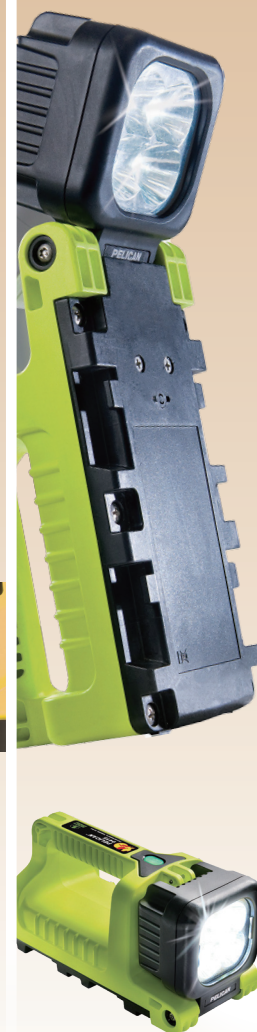

# PELICANシリーズ LED携帯照明 ポータブル投光器・充電式ランタン

9490  
RALS

9460  
RALS

9440  
RALS

9415

## PELICANシリーズ ポータブル投光器・充電式ランタンの特長

災害現場や夜間作業など、発電機が使えない現場でも活躍

軽量・静音設計で住宅地でも静かに使用可能

国際基準の防塵・防水性能で非常用ライトとしても安心！

夜間緊急時や災害時にも対応できる

# PELICANシリーズ LED携帯照明 ポータブル投光器・充電式ランタン

**災害時等の貴重な非常用ライトとして安心してご利用いただけます**

ペリカンポータブル投光器は、災害現場や夜間緊急作業時など、発電機が使用できない場所でご活用いただける、軽量タイプのシンプルなポータブル投光器です。発電機を使用しないため、騒音が気になる住宅地等の場所でも静かにご利用いただけます。また、国際的な防塵・防水基準をクリアしていますので、災害時等の貴重な非常用ライトとして安心してご利用いただけます。